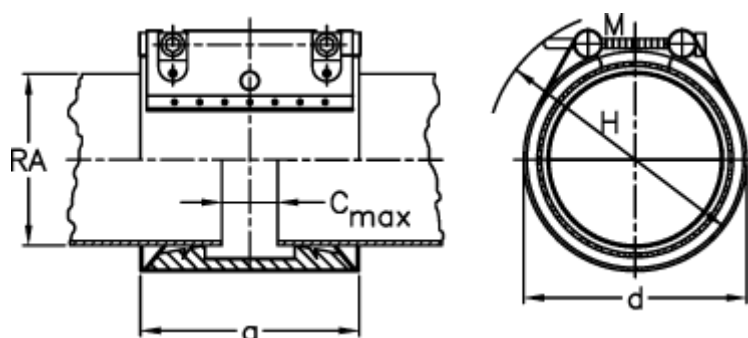

Varenummer: 025848460139
Beskrivelse: Norma Connect rørkobling
COMBI GRIP GL W2 Ø139,7/140 NBR 16 bar

Mål

a	= 115.0	RA min-RA max metal = 138,0-141,0
C max med båndindlæg	= 35	Vægt pr stk. = 3.4
d	= 170	
H	= 200	
M (Skrue)	= M12	
Nominelt tryk (bar)	= 16	
RA	= 139,7/140,0	
RA min-RA max kunststof	= 138,0-142,0	